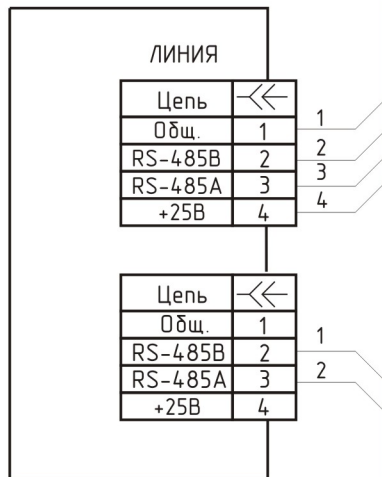

Система автономного контроля загазованности СГК-3.
Типовая схема соединений.

Пульт ПК-3

Сигнализатор СЗ-1

Сигнализатор СЗ-1

БУПС - 4

Клапан КЗГЭМ (НД)

Разъем RJ-45

- 1 - кабель типа UTP 2p Cat 5e
- 2 - кабель типа UTP 4p Cat 5e
- 3 - кабель типа UTP 1p Cat 5e

Схема подключений

Инв. № подл. Подп. и дата
Взам. инв. № Инв. № дубл. Подп. и дата

Изм.	Лист	№ докум	Подп.	Дата	Лит.	Масса	Масштаб
Разраб.							
Пров.							
Т. Контр.					Лист	Листов	
Н. Контр.							
Утв.							