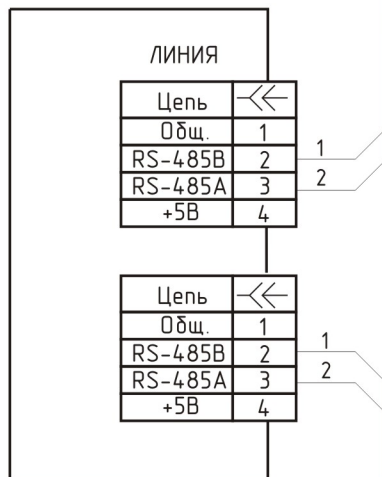

Система автономного контроля загазованности СГК-3.
Типовая схема соединений.

Пульт ПК-3

Сигнализатор СЗ-1

Сигнализатор СЗ-1

БУПС - 4

Клапан КЗГЭМ (НД)

Разъем RJ-45

- 1 - кабель типа UTP 2p Cat 5e
- 2 - кабель типа UTP 4p Cat 5e
- 3 - кабель типа UTP 1p Cat 5e

Схема подключений

Инв. № подл. Подп. и дата
Взам. инв. № Инв. № дубл. Подп. и дата

Изм.	Лист	№ докум	Подп.	Дата	Лит.	Масса	Масштаб
Разраб.							
Пров.							
Т. Контр.					Лист	Листов	
Н. Контр.							
Утв.							