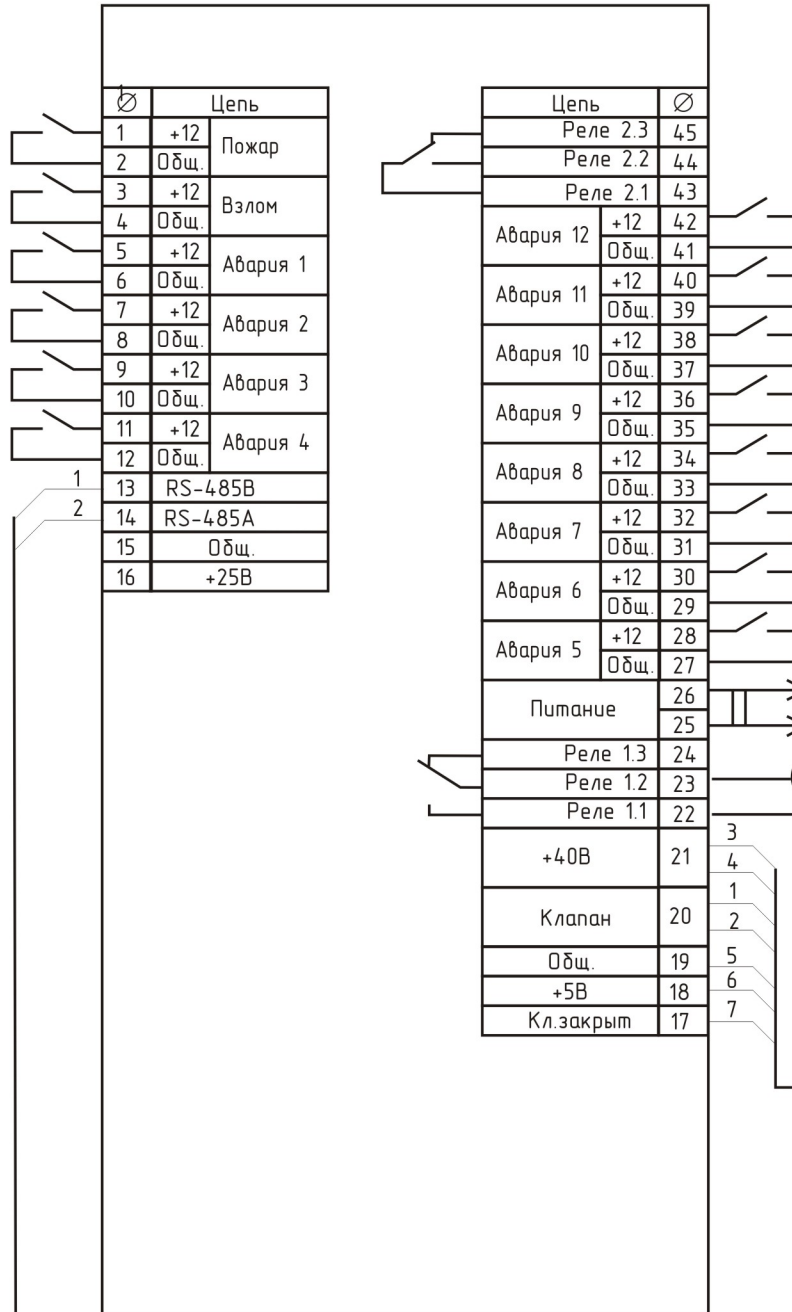

Система автономного контроля загазованности СГК-3.
Типовая схема соединений.

Пульт ПК-3

Сигнализатор СЗ-1

Сигнализатор СЗ-1

БУПС - 4

Клапан КЗГЭМ (НД)

Разъем RJ-45

- 1 - кабель типа UTP 2p Cat 5e
- 2 - кабель типа UTP 4p Cat 5e
- 3 - кабель типа UTP 1p Cat 5e

Схема подключений

Инв. № подл. Подп. и дата
Взам. инв. № Инв. № дубл. Подп. и дата

Изм.	Лист	№ докум	Подп.	Дата	Лит.	Масса	Масштаб
Разраб.							
Пров.							
Т. Контр.					Лист	Листов	
Н. Контр.							
Утв.							