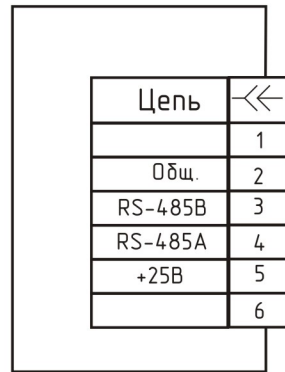

Система автономного контроля загазованности СГК-3.
Типовая схема соединений.

Пульт ПК-3

Сигнализатор СЗ-1

Сигнализатор СЗ-1

БУПС - 4

Клапан КЗГЭМ (НД)

Разъем RJ-45

- 1 - кабель типа UTP 2p Cat 5e
- 2 - кабель типа UTP 4p Cat 5e
- 3 - кабель типа UTP 1p Cat 5e

Схема подключений

Инв. № подл. Подп. и дата
Взам. инв. № Инв. № дубл. Подп. и дата

Изм.	Лист	№ докум	Подп.	Дата	Лит.	Масса	Масштаб
Разраб.							
Пров.							
Т. Контр.					Лист	Листов	
Н. Контр.							
Утв.							